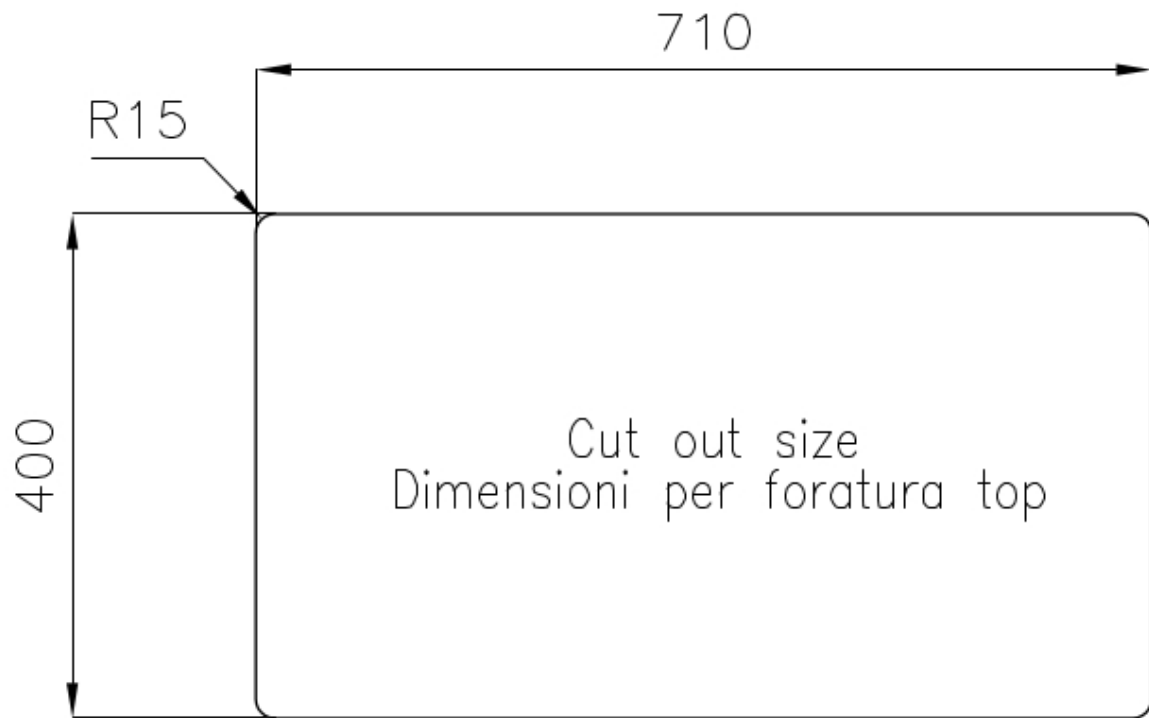

#### CUVE À RAYON ÉTROIT

Des cuves aux formes carrées au design moderne et à la capacité accrue. Pour une esthétique minimaliste combinée à un maximum de commodité.

### DÉTAILS

Bord d'installation

Sous-plan

Finition

Brossée Foster

Matériau

Acier inoxydable AISI 304

Textures	Brossée Foster
Base	80 cm
Dimensions	760x450 mm
Équipement standard	Crochets de fixation, joint, vidange, trop-plein et siphon, Emballage en boîte
Trous mitigeur	Pas de trous en standard
Trou d'encastrement	Voir fiche technique (pour tous les modèles à fleur ou à fleur installés par-dessus, et sous-plan)
Égouttoir	Non
Largeur	76 cm
Mesure cuve	500x400 + 180x400mm
Numéro cuves	2 cuves
Vidange	Vidange de 3,5

## DESSINS TECHNIQUES