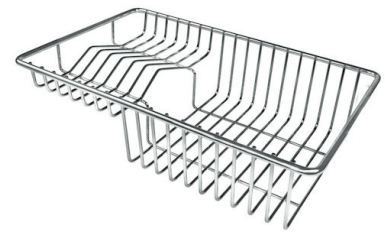

#### CUVE À RAYON ÉTROIT

Des cuves aux formes carrées au design moderne et à la capacité accrue. Pour une esthétique minimaliste combinée à un maximum de commodité.

## DESSINS TECHNIQUES

## ACCESSOIRES OPTIONNELS

**CUVETTE PERFOREE INOX**

A154 F00

\* uniquement en combinaison avec l'accessoire A644 F04

**CUVETTE PLASTIQUE BLANCHE**

A153 A00

**GRILLE POR.ASSIETTES INOX  
mm214x379**

A100 C03

\* uniquement en combinaison avec l'accessoire A644 A01

**GRILLE PORTE-ASSIETTES INOX  
25x35**

A100 A54

\* uniquement en combinaison avec l'accessoire A644 F04

**PLANCHE DE DECOUPE CRYSTAL  
23x41 CM**

A631 C00