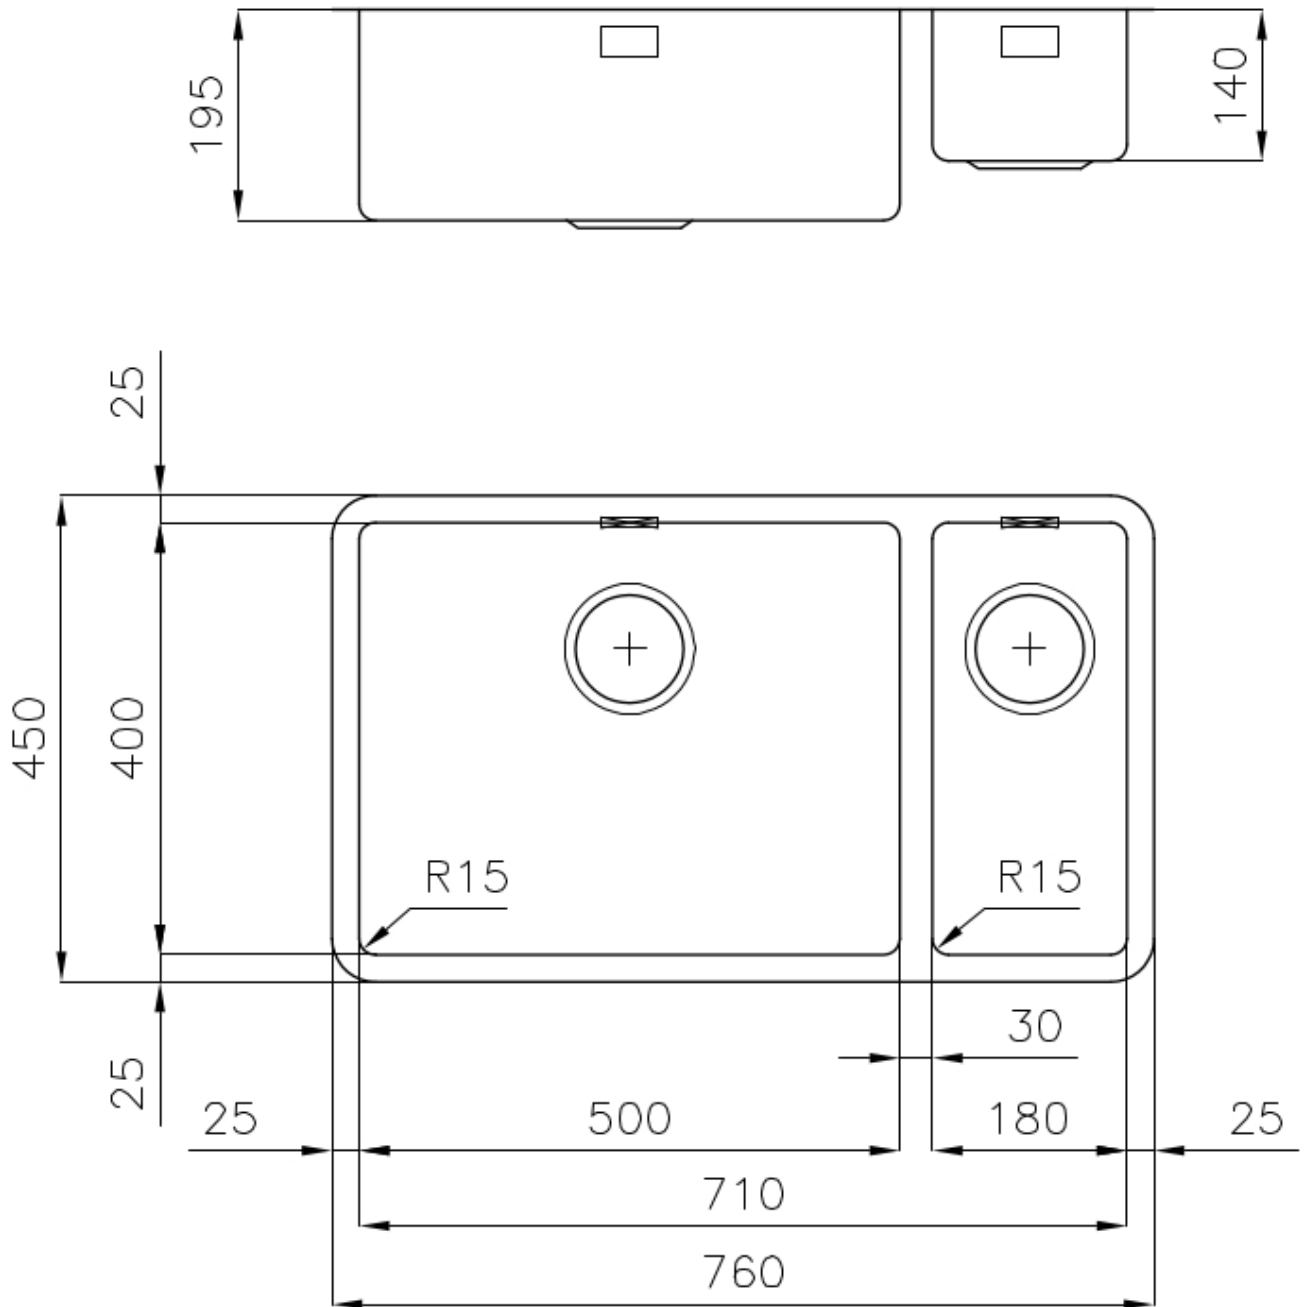

### DÉTAILS

Bord d'installation

Sous-plan

Finition

Brossée Foster

Matériau

Acier inoxydable AISI 304

Textures	Brossée Foster
Base	80 cm
Dimensions	760x450 mm
Équipement standard	Crochets de fixation, joint, vidange, trop-plein et siphon, Emballage en boîte
Trous mitigeur	Pas de trous en standard
Trou d'encastrement	Voir fiche technique (pour tous les modèles à fleur ou à fleur installés par-dessus, et sous-plan)
Égouttoir	Non
Largeur	76 cm
Mesure cuve	500x400 + 180x400mm
Numéro cuves	2 cuves
Vidange	Vidange de 3,5

## DESSINS TECHNIQUES